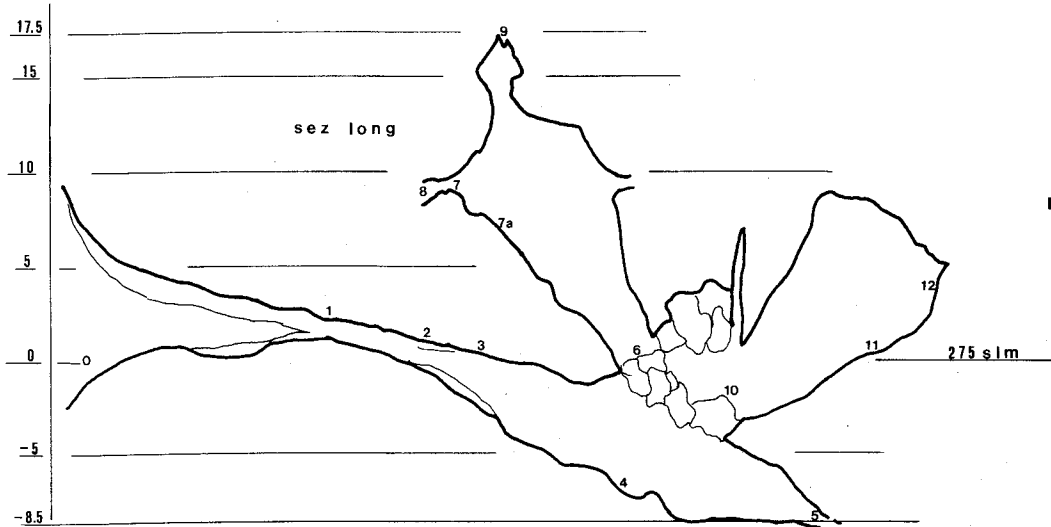

E.R. BO 259 TANA SOTTO LA ROCCA DI TOSSIGNANO

RIL.: RIZZOLI & GARELLI sett. 1988

DIS.: GARELLI LORIS

ronda spel. imolese C.A.I.

originale in scala 1:200